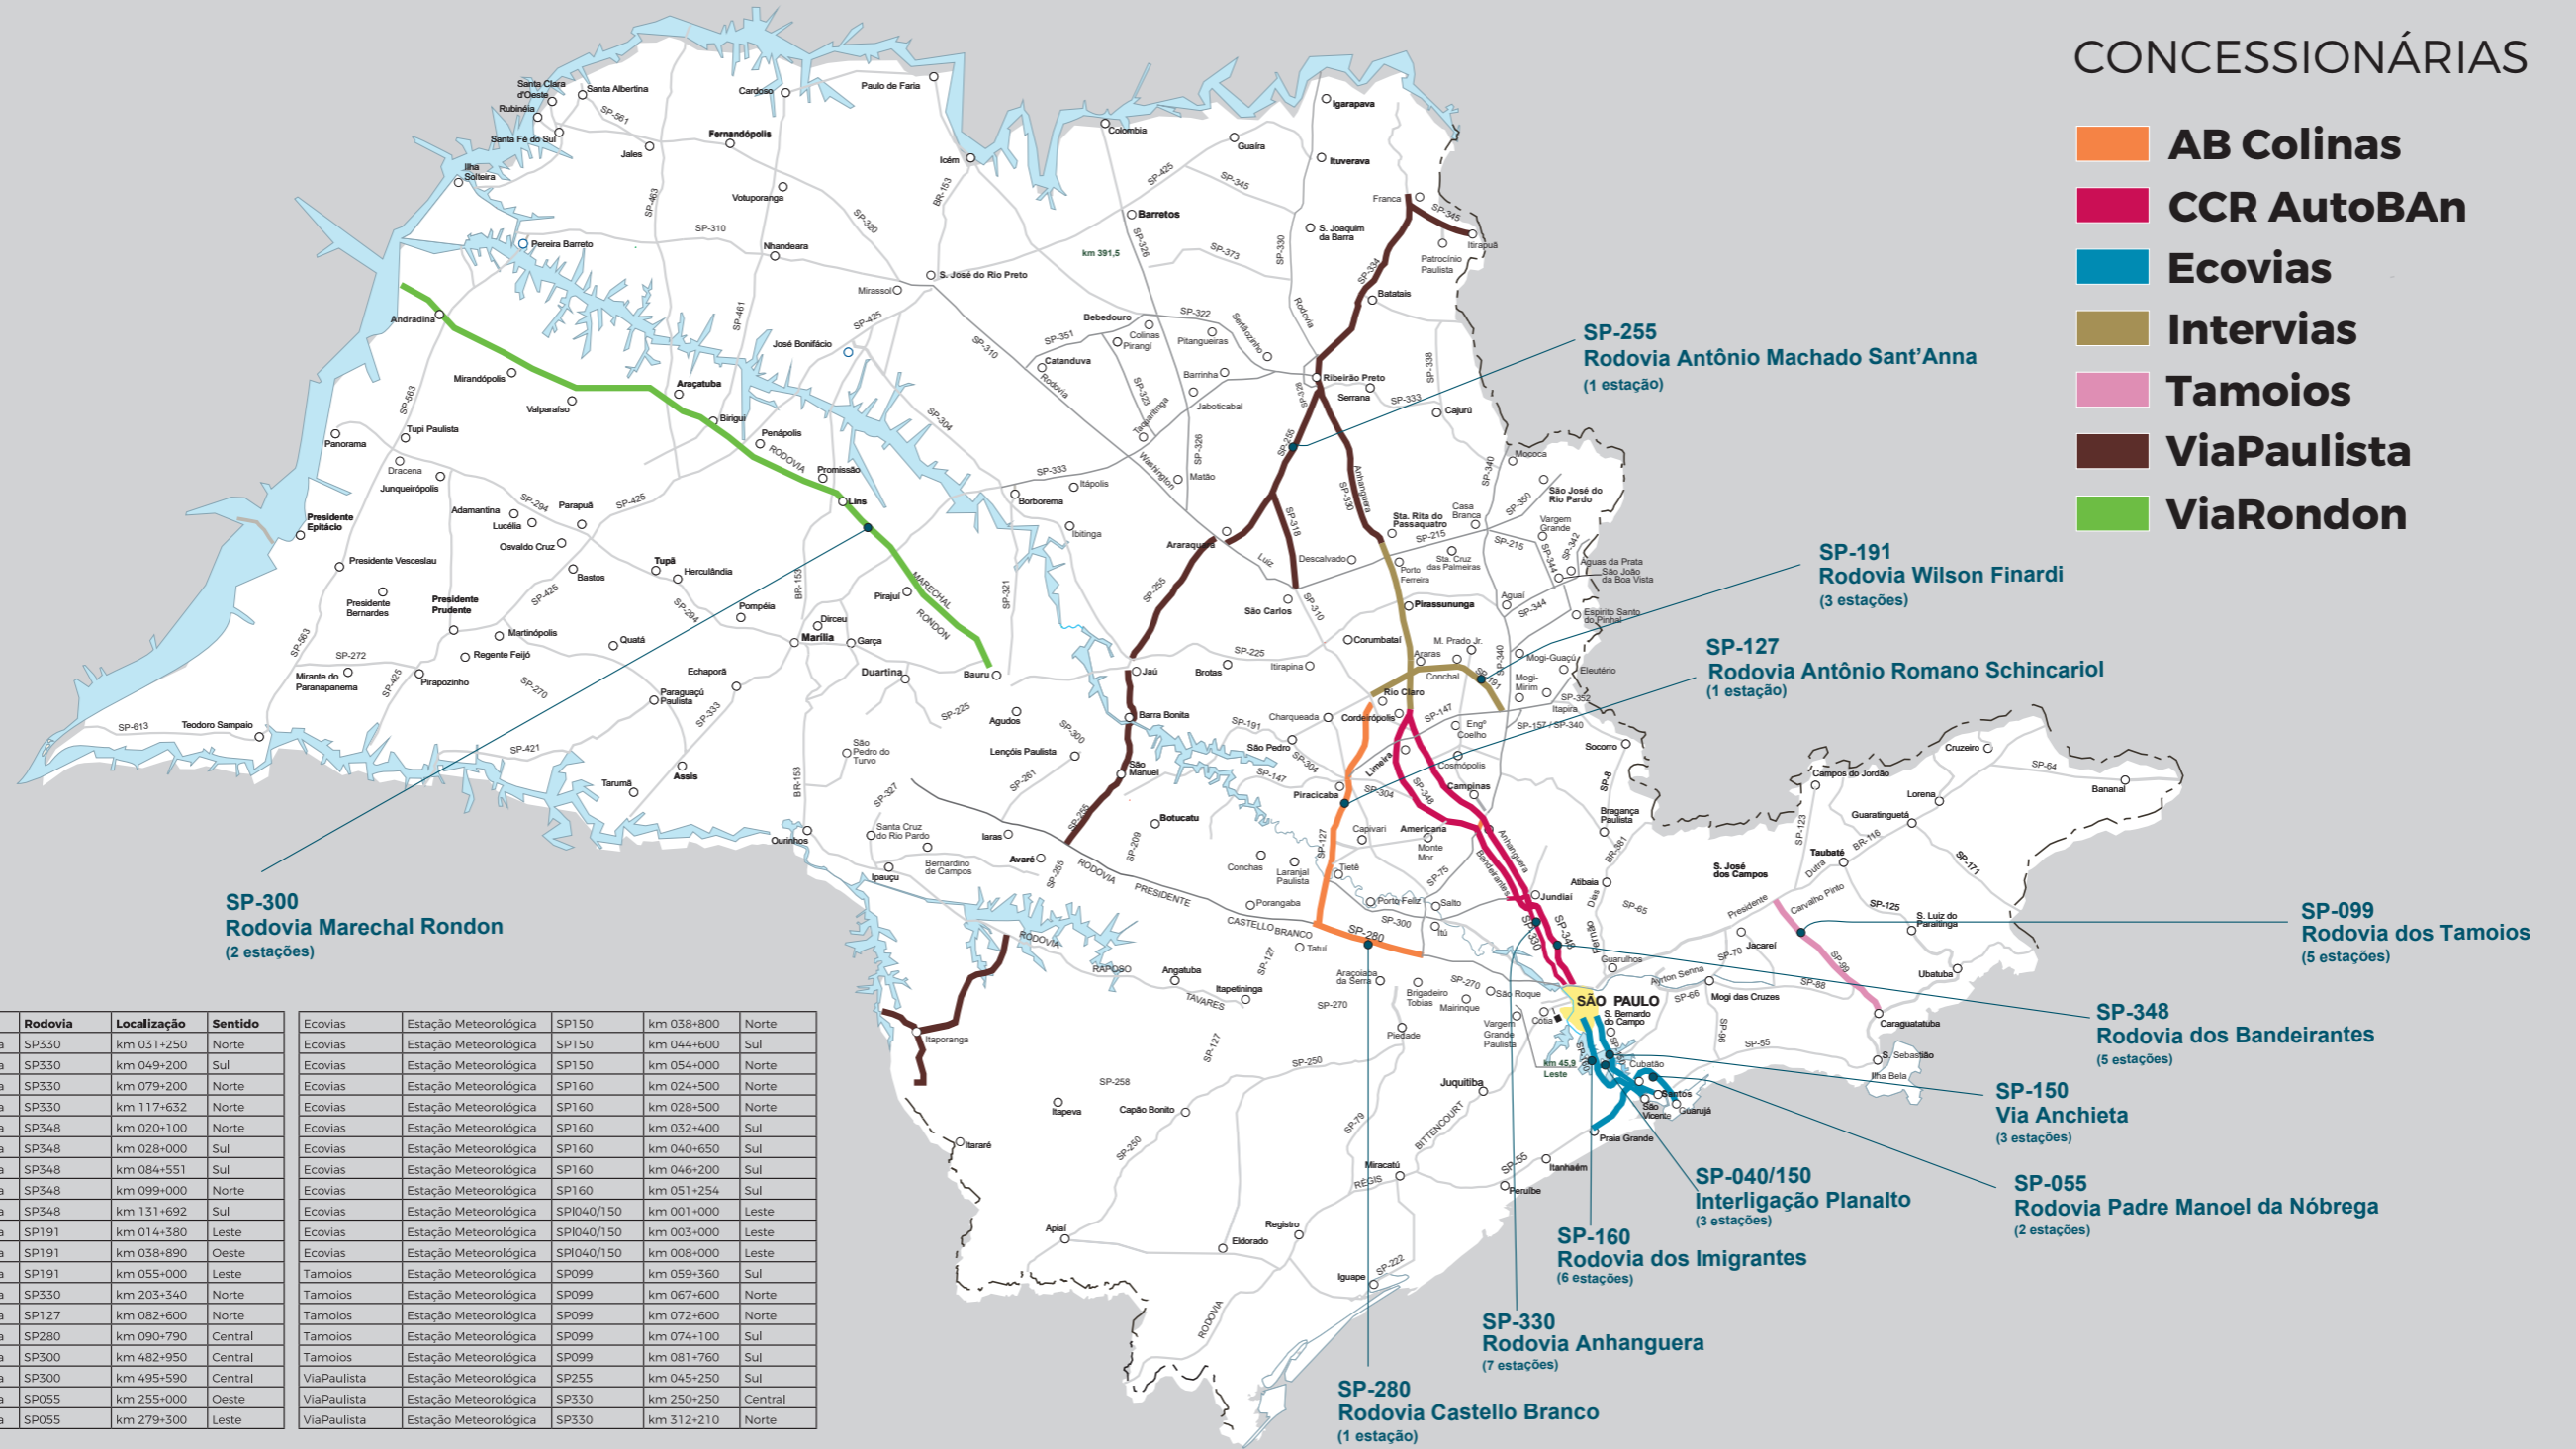

# Rodovias concedidas com Estações Meteorológicas

Concessionária	Descrição	Rodovia	Localização	Sentido
AutoBAN	Estação Meteorológica	SP330	km 051+250	Norte
AutoBAN	Estação Meteorológica	SP330	km 049+200	Sul
AutoBAN	Estação Meteorológica	SP330	km 079+200	Norte
AutoBAN	Estação Meteorológica	SP330	km 117+632	Norte
AutoBAN	Estação Meteorológica	SP348	km 020+100	Norte
AutoBAN	Estação Meteorológica	SP348	km 028+000	Sul
AutoBAN	Estação Meteorológica	SP348	km 084+551	Sul
AutoBAN	Estação Meteorológica	SP348	km 099+000	Norte
AutoBAN	Estação Meteorológica	SP348	km 131+692	Sul
Intervias	Estação Meteorológica	SP191	km 014+380	Leste
Intervias	Estação Meteorológica	SP191	km 038+890	Oeste
Intervias	Estação Meteorológica	SP191	km 055+000	Leste
Intervias	Estação Meteorológica	SP330	km 203+340	Norte
Intervias	Estação Meteorológica	SP127	km 082+600	Norte
Colinas	Estação Meteorológica	SP280	km 090+790	Central
Colinas	Estação Meteorológica	SP300	km 482+950	Central
ViaRondon	Estação Meteorológica	SP300	km 495+590	Central
Ecovias	Estação Meteorológica	SP055	km 255+000	Oeste
Ecovias	Estação Meteorológica	SP055	km 279+300	Leste
Ecovias	Estação Meteorológica	SP150	km 038+800	Norte
Ecovias	Estação Meteorológica	SP150	km 044+600	Sul
Ecovias	Estação Meteorológica	SP150	km 054+000	Norte
Ecovias	Estação Meteorológica	SP160	km 024+500	Norte
Ecovias	Estação Meteorológica	SP160	km 028+500	Norte
Ecovias	Estação Meteorológica	SP160	km 032+400	Sul
Ecovias	Estação Meteorológica	SP160	km 040+650	Sul
Ecovias	Estação Meteorológica	SP160	km 046+200	Sul
Ecovias	Estação Meteorológica	SP160	km 051+254	Sul
Ecovias	Estação Meteorológica	SP1040/150	km 001+000	Leste
Ecovias	Estação Meteorológica	SP1040/150	km 003+000	Leste
Ecovias	Estação Meteorológica	SP1040/150	km 008+000	Leste
Tamoios	Estação Meteorológica	SP099	km 059+360	Sul
Tamoios	Estação Meteorológica	SP099	km 067+600	Norte
Tamoios	Estação Meteorológica	SP099	km 072+600	Norte
Tamoios	Estação Meteorológica	SP099	km 074+100	Sul
Tamoios	Estação Meteorológica	SP099	km 081+760	Sul
ViaPaulista	Estação Meteorológica	SP255	km 045+250	Sul
ViaPaulista	Estação Meteorológica	SP330	km 250+250	Central
ViaPaulista	Estação Meteorológica	SP330	km 312+210	Norte